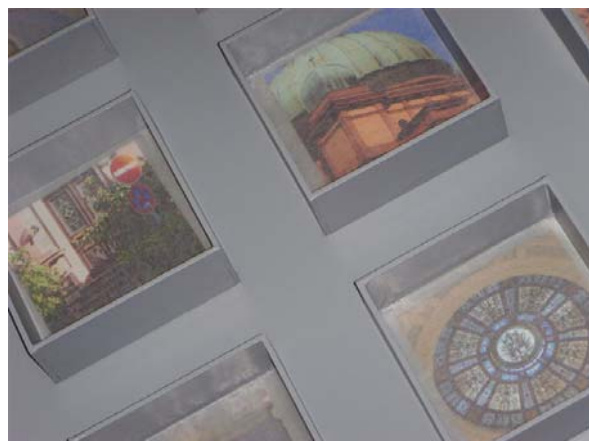

CORNELIA KUBE-DRUENER Jahresausstellung  
GALERIE ARTLANTIS 2010/ "Stadtblick"

Titel des Bildes: „Das Bild ist hinter dem Bild JUST TRY“

Boden-Relief, 17 Teile

Technik und Maße:

Objektbild mit verschiedenen Materialien

a) Bildträger, Holz grau lackiert plus 16 Fotografien, 90x90cm

b) 16 x Kuppel – weiß, Papier geformt, Randmaß ca. 14x14cm

Jahr: 2010

Preis: 2007 €

So: ganz zugedeckt

Oder so: einige Teile raus

Oder so: nur wenige Teile drin